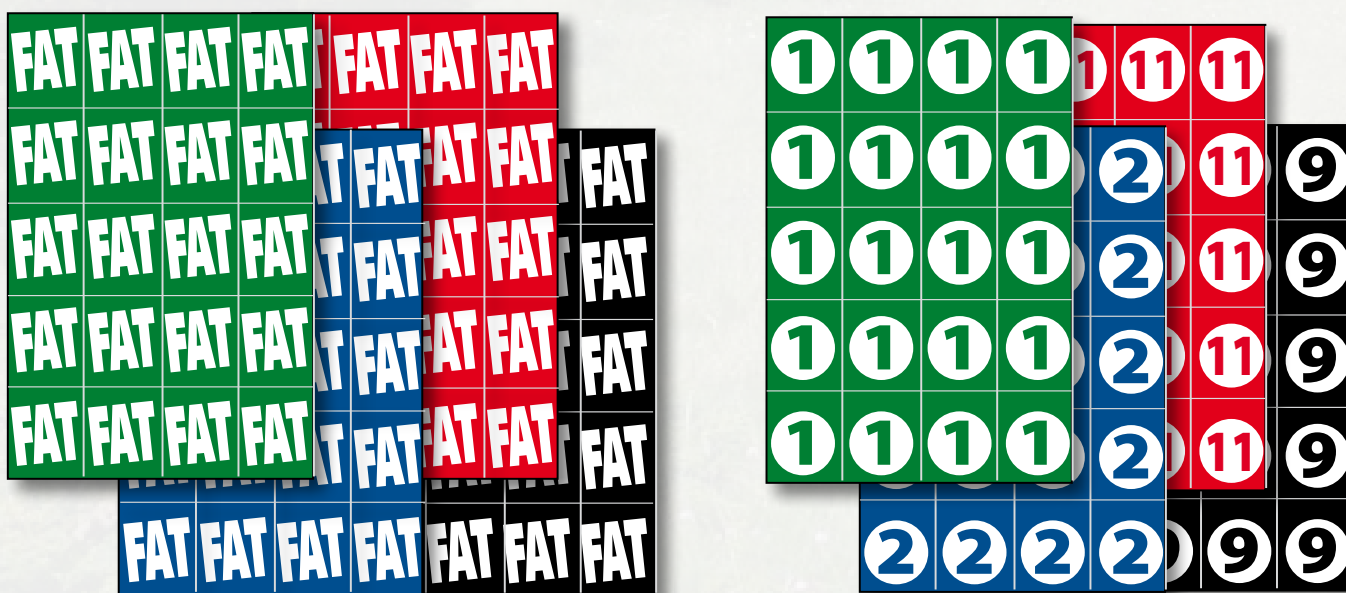

PICTOS FAT

Vinyle adhésif - Planches de 20 autocollants 2,3 x 2,8 cm