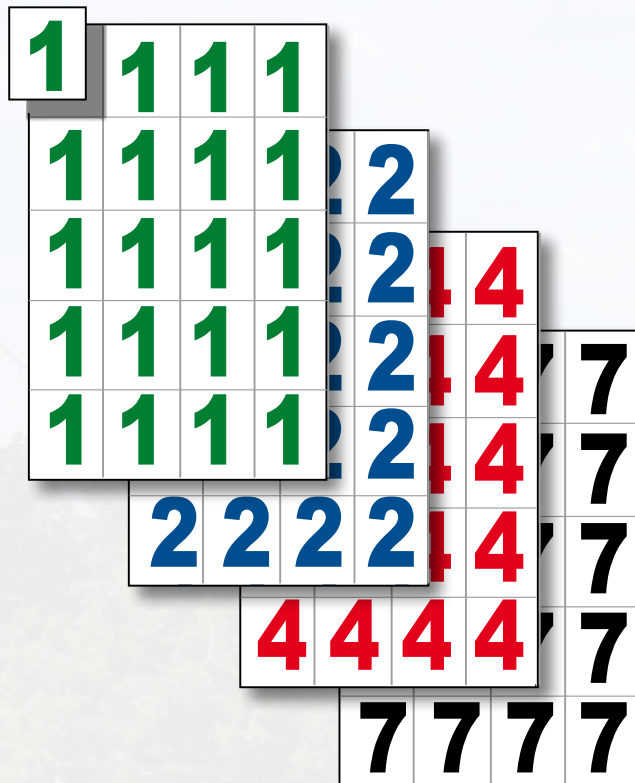

NUMEROS AUTOCOLLANTS 2,3 x 2,8 cm

Vinyle adhésif - Planches de 20 numéros

En standard : numéros de 1 à 45

CHIFFRE DE COULEUR