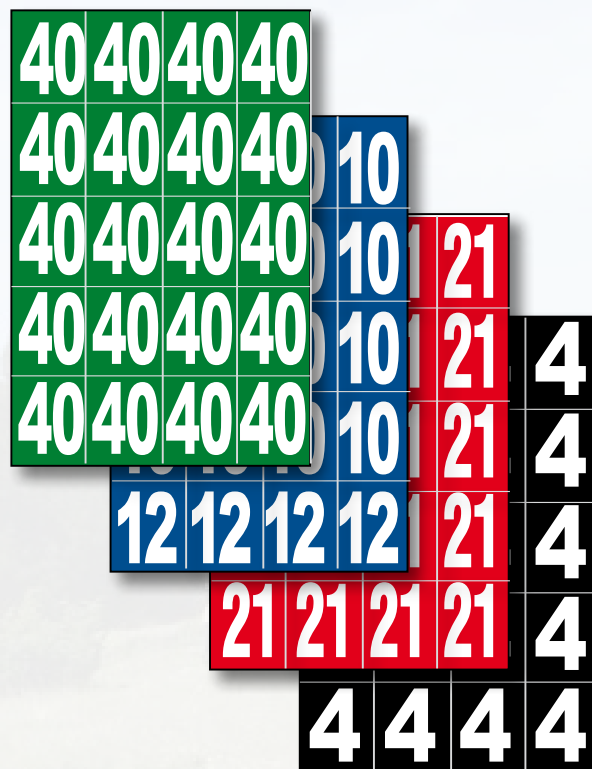

FOND DE COULEUR