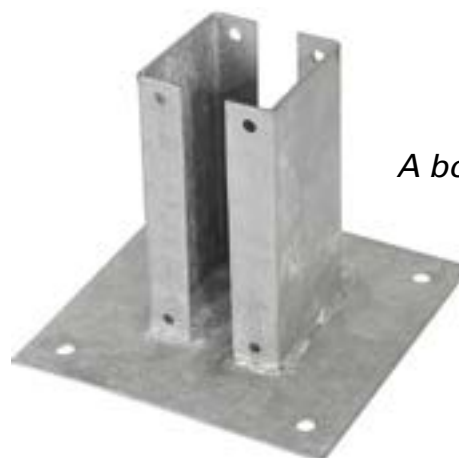

Tasseaux bois raboté 4 faces

27 x 40 x 80

27 x 40 x 100

Option : 2 perfos Ø 4 mm

*A planter*

Fixation au sol  
des poteaux carrés

10 x 10

12 x 12