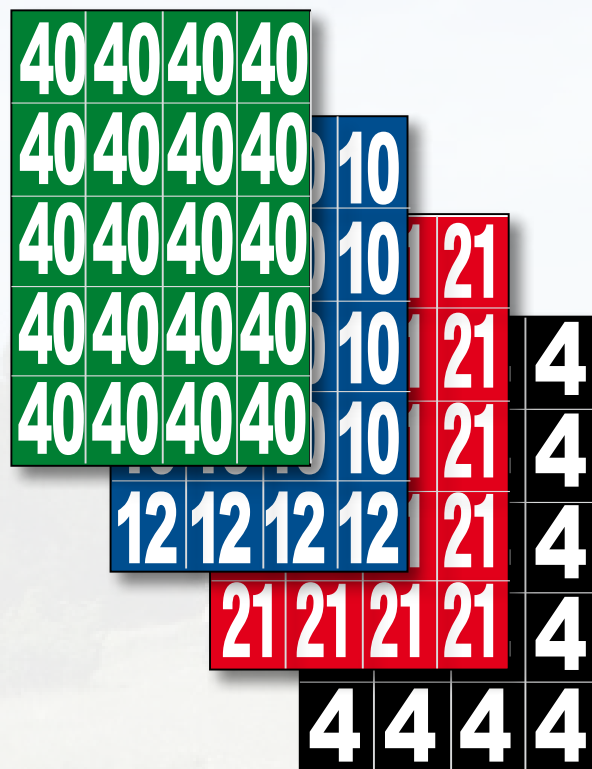

# NUMEROS AUTOCOLLANTS 2,3 x 2,8 cm

Tarifs p. 34

## Vinyle adhésif - Planches de 20 numéros

En standard : numéros de 1 à 45

CHIFFRE DE COULEUR

FOND DE COULEUR