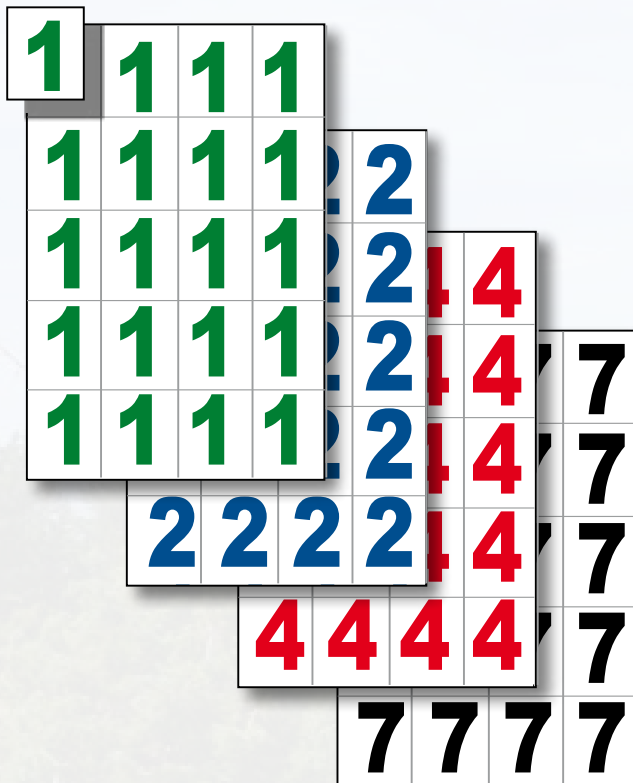

NUMEROS AUTOCOLLANTS 2,3 x 2,8 cm

Tarifs p. 34

Vinyle adhésif - Planches de 20 numéros

En standard : numéros de 1 à 45

CHIFFRE DE COULEUR