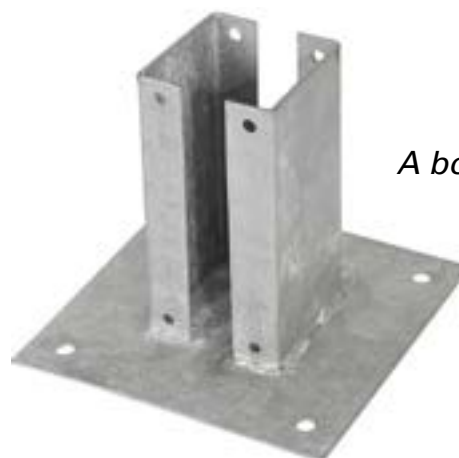

Tasseaux bois raboté 4 faces

27 x 40 x 80

27 x 40 x 100

Option : 2 perfos Ø 4 mm

*A planter*

Fixation au sol  
des poteaux carrés  
10 x 10  
12 x 12

*A boulonner*

Devis sur demande.