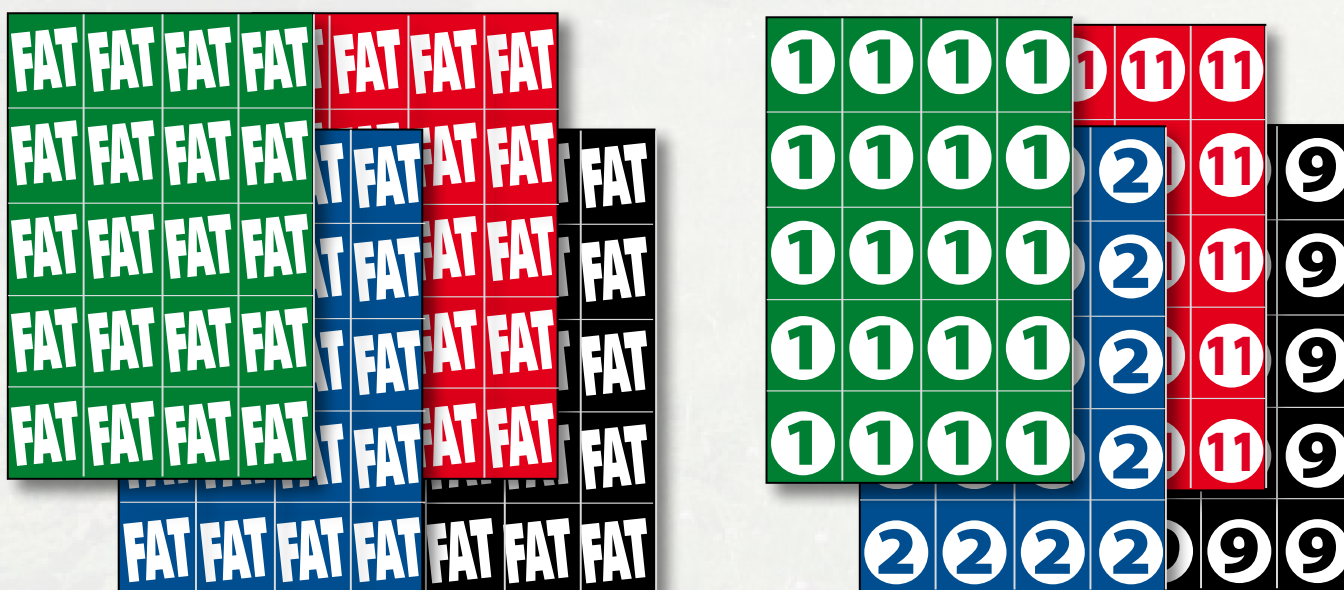

PICTOS FAT

Vinyle adhésif - Planches de 20 autocollants 2,3 x 2,8 cm