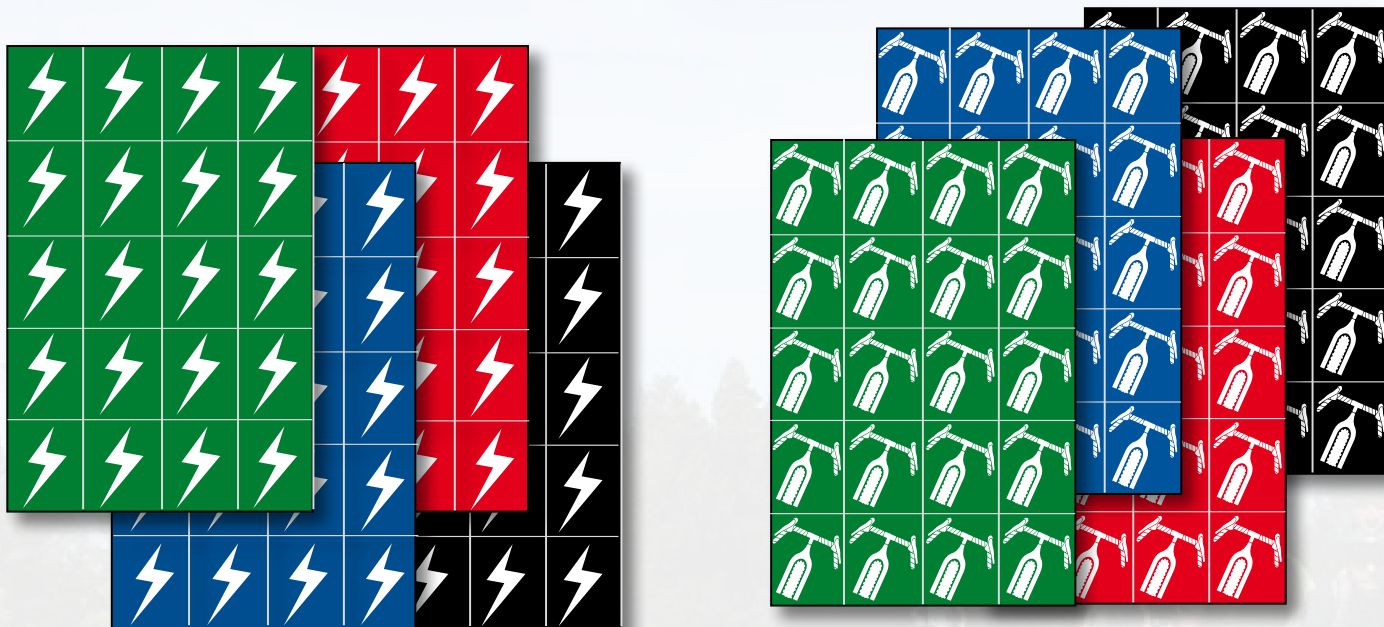

PICTOS VAE ET GRAVEL

Tarifs p. 34

Vinyle adhésif - Planches de 20 autocollants 2,3 x 2,8 cm