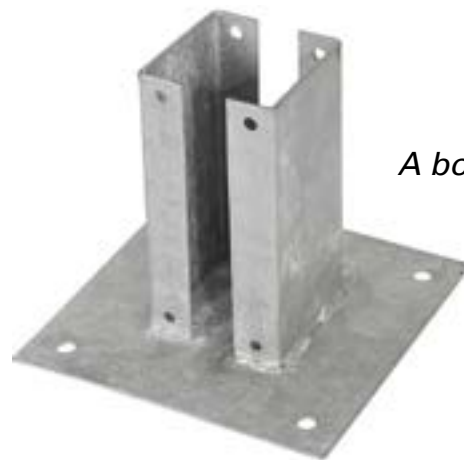

Tasseaux bois raboté 4 faces

27 x 40 x 80

27 x 40 x 100

Option : 2 perfos Ø 4 mm

*A planter*

Fixation au sol  
des poteaux carrés

10 x 10

12 x 12