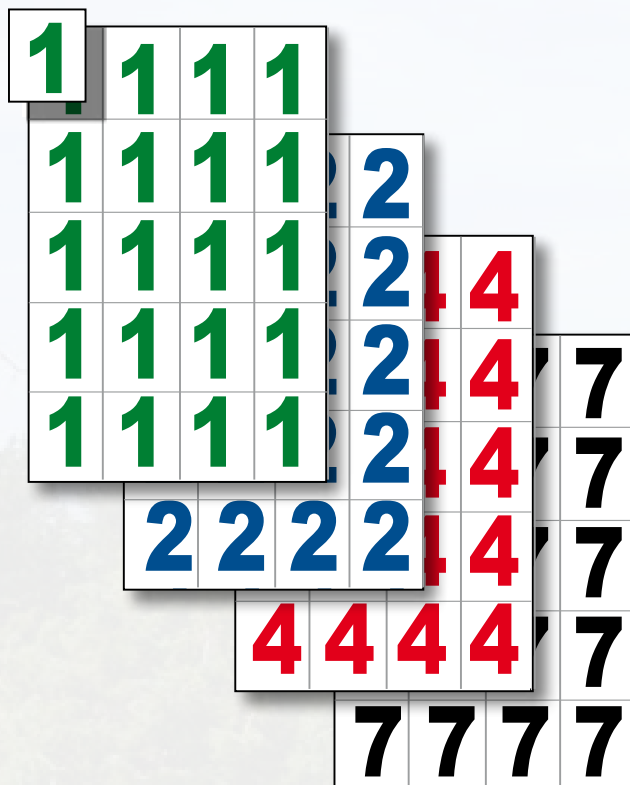

NUMEROS AUTOCOLLANTS 2,3 x 2,8 cm

Vinyle adhésif - Planches de 20 numéros

En standard : numéros de 1 à 45

CHIFFRE DE COULEUR