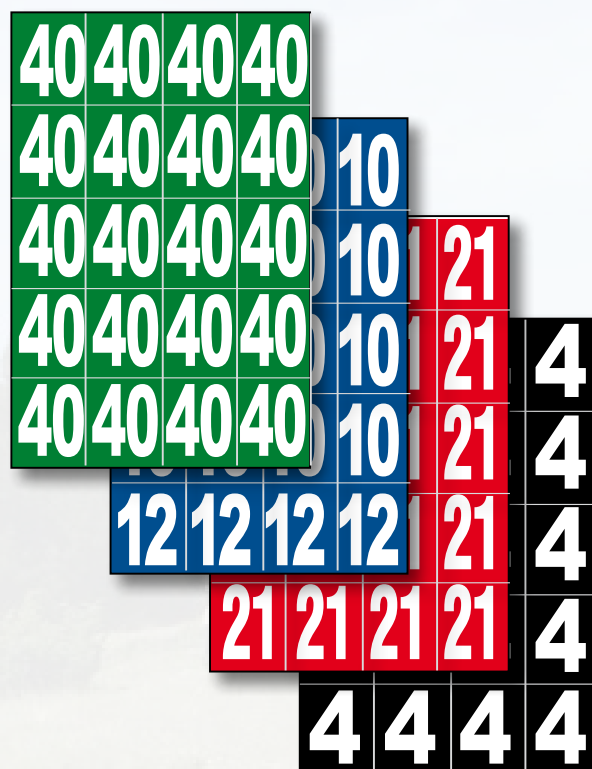

FOND DE COULEUR